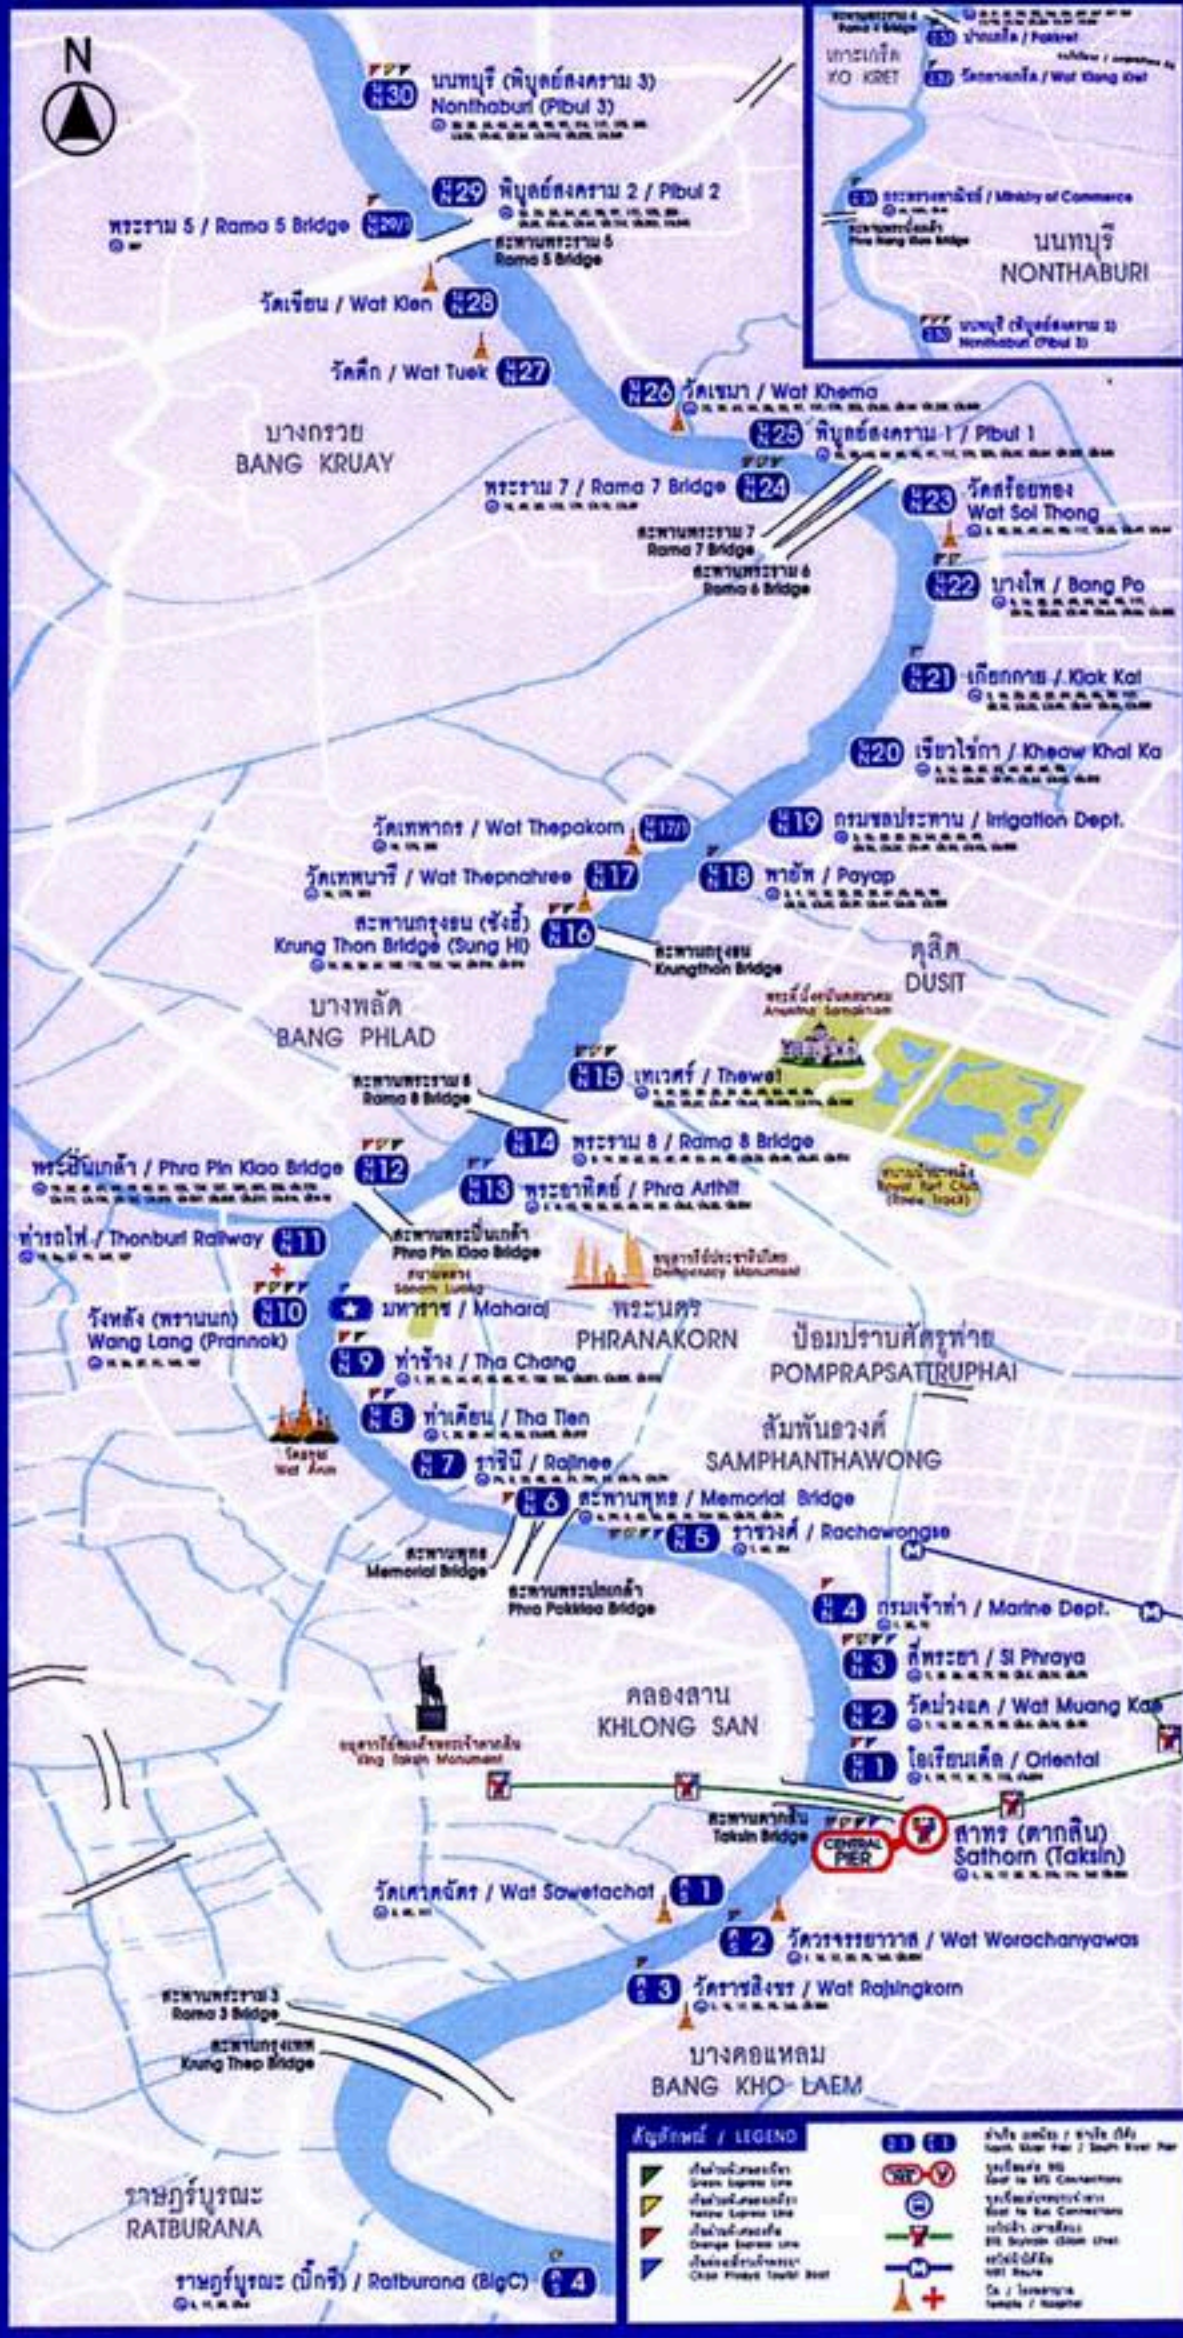

เส้นทางเดินเรือด่วนเจ้าพระยา (Chao Phraya Express Boat Map)

สัญลักษณ์ / LEGEND

	เส้นทางด่วนเจ้าพระยา Green Express Line		ท่าเรือเหนือ / ท่าเรือ (N) / North Pier / North River Pier
	เส้นทางด่วนสายตะวันออก Yellow Express Line		ท่าเรือใต้ / ท่าเรือ (S) / South Pier / South River Pier
	เส้นทางด่วนสายกลาง Orange Express Line		จุดเชื่อมต่อสายรถโดยสารประจำทาง Bus to Bus Connections
	เส้นทางด่วนสายพิเศษ Clear Express Tourist Boat		จุดเชื่อมต่อสายรถโดยสารประจำทาง Bus to MRT Connections
			จุดเชื่อมต่อสายรถโดยสารประจำทาง Bus to BRT Connections
			สถานีรถโดยสารประจำทาง Bus Station (Close Street)
			สถานีรถไฟฟ้าบีทีเอส MRT Station
			สถานีรถไฟ Train Station
			วัด / สถานที่สำคัญ Temple / Landmark